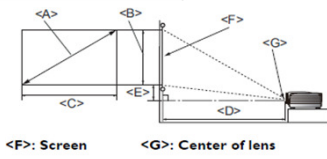

Dimensions	Dimensions(W x H x D)	312 x 104 x 244 mm
	Weight	2.75KG

Power	Power Supply	AC 100 to 240 V, 50 to 60 Hz
	Power Consumption	353W/110V (typical), Standby < 0.5W

Audible Noise	31/28 dBA (Normal/Economic mode)
----------------------	----------------------------------

Ceiling Installation

■ The screen aspect ratio is 16:9 and the projected picture is 16:9

Diagonal <A> [inch (mm)]	Screen dimensions			Projection distance <D> [mm]			Lowest/Highest lens position <E> [mm]
	Height [mm]	Width <C> [mm]	Min distance (with max zoom)	Average	Max distance (with min zoom)		
40 (1016)	498	886	1013	1165	1316	25	
50 (1270)	623	1107	1266	1456	1646	31	
60 (1524)	747	1328	1519	1747	1975	37	
70 (1778)	872	1550	1772	2038	2304	44	
80 (2032)	996	1771	2025	2329	2633	50	
90 (2286)	1121	1992	2278	2620	2962	56	
100 (2540)	1245	2214	2532	2911	3291	62	
110 (2794)	1370	2435	2785	3203	3620	68	
120 (3048)	1494	2657	3038	3494	3949	75	
130 (3302)	1619	2878	3291	3785	4278	81	
140 (3556)	1743	3099	3544	4076	4608	87	
150 (3810)	1868	3321	3797	4367	4937	93	
160 (4064)	1992	3542	4051	4658	5266	100	
170 (4318)	2117	3763	4304	4949	5595	106	
180 (4572)	2241	3985	4557	5241	5924	112	
190 (4826)	2366	4206	4810	5532	6253	118	
200 (5080)	2491	4428	5063	5823	6582	125	
235 (5969)	2926	5202	5949	6842	7734	146	